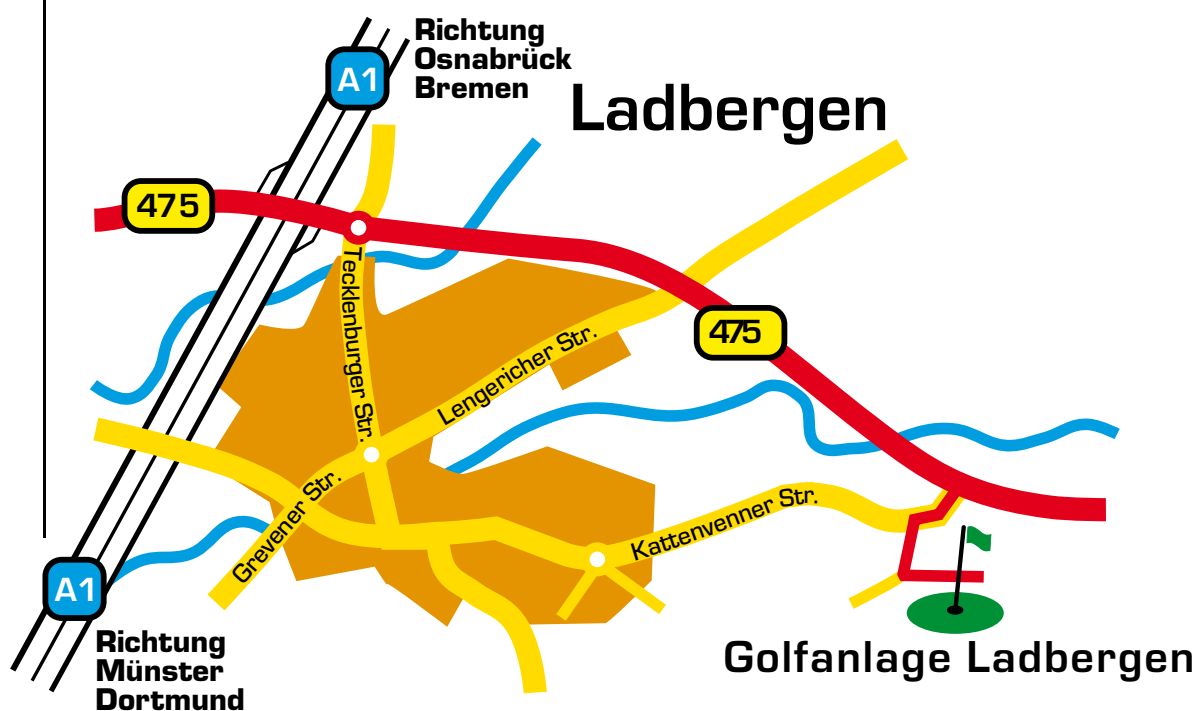

GOLFANLAGE LADBERGEN

Die Golfanlage Ladbergen liegt zwischen
Münster und Osnabrück nur 3,5 km von der
A1 (Abfahrt Ladbergen) entfernt.

Aus Norden, Süden oder Westen (Autobahn oder B475 Rheine)

- Autobahn A1 Abfahrt "Ladbergen",
- B475 Richtung Warendorf,
- nach 500 m am Kreisell: zweite Abfahrt Richtung Warendorf,
- nach 2,0 km: rechts abfahren (Kattenvenner Straße),
- nach 0,2 km: links abfahren (Hölterweg), dem Verlauf folgen,
- nach 0,6 km sind Sie am Ziel (auf der rechten Seite): Hölterweg 8

Aus Osten (Glandorf, Warendorf, Kattenvenne)

- B475 Abfahrt "Ladbergen" links abfahren (Kattenvenner Straße),
- nach 0,4 km: links abfahren (Hölterweg), dem Verlauf folgen,
- nach 0,6 km sind Sie am Ziel (auf der rechten Seite): Hölterweg 8